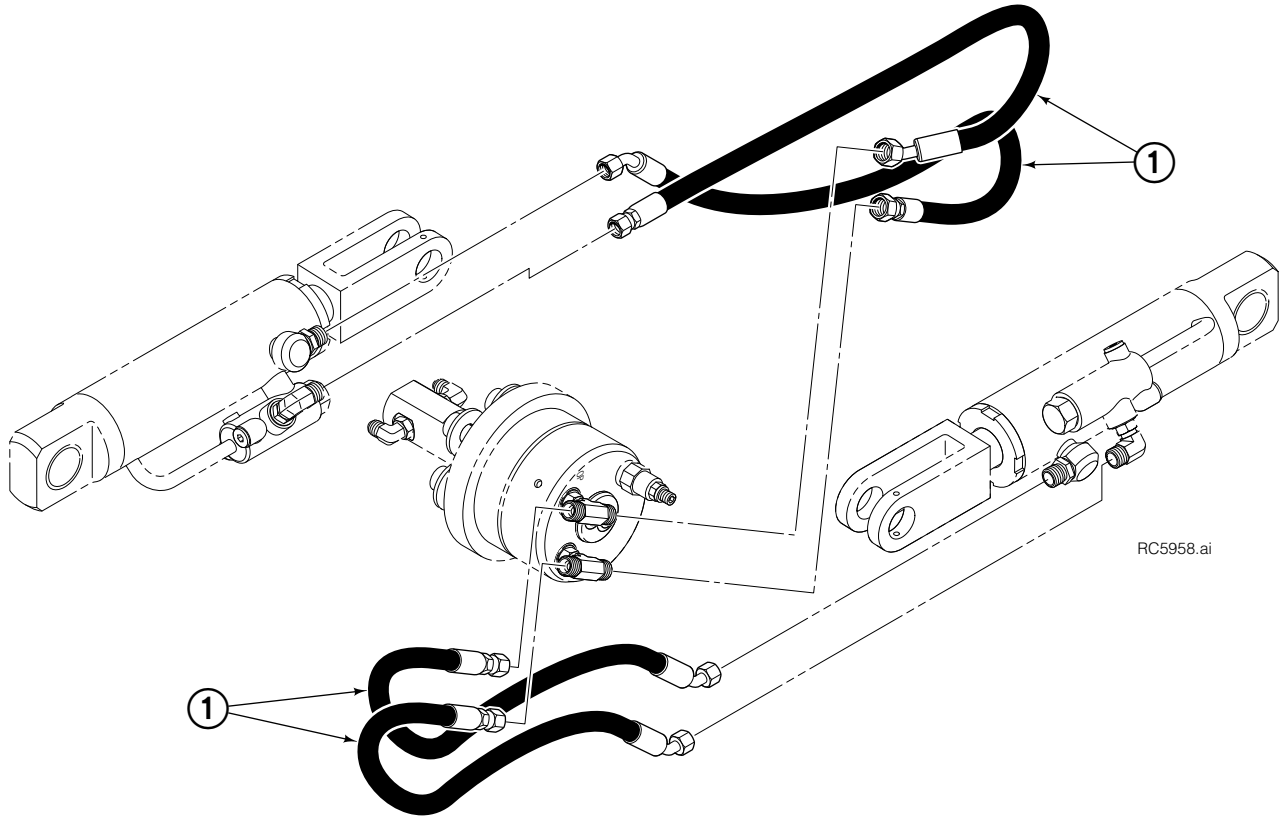

Reference: Rod Assembly 6887141.

Tie Rod Assembly

RC5959.ai

3H			
REF	QTY	PART NO.	DESCRIPTION
		6906066	Tie Rod Assembly
1	1	6878419	Tie Rod
2	1	6884860	Rod End
3	1	5721	Jam Nut
4	1	6893281	Rod End, LH
5	1	6898313	Jam Nut, LH

Reference, S-59829.

Hose Group

3H			
REF	QTY	PART NO.	DESCRIPTION
		6893689	Hose Group
1	4	6893688	Hose, 500 mm

Reference: SK-51494.

Arm Group

3H			
REF	QTY	PART NO.	DESCRIPTION
		6893619	Arm Group ◆
		6911771	Contact Pad Group ■
1	1	6887380	Arm Weldment
2	1	6878885	Pin
3	2	6084160	Bushing
4	1	6803833	Spacer
5	1	6878916	Pin
6	2	670692	Washer
7	1	1808255	Retaining Ring
8	1	6886629	Banjo Bolt
9	1	684594	Capscrew, M10 x 20
10	4	674837	Shim
11	1	6893306	Stop Block
12	1	6893309	Leaf Spring
13	2	6405516	Capscrew, M8 x 14
14	2	604510	Plug, 6
15	1	6910181	Contact Pad, Bonded RXH
16	1	6893308	Pin